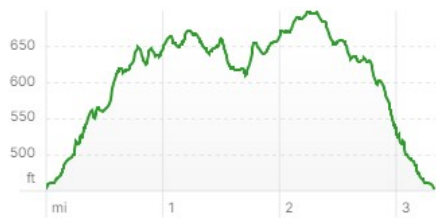

SQUATCHY SOLSTICE 5K

Distance **3.33** mi
Ascent **373** ft

Elevation

Ascent **373** ft

Descent **367** ft

Max Elevation **699** ft

Min Elevation **454** ft